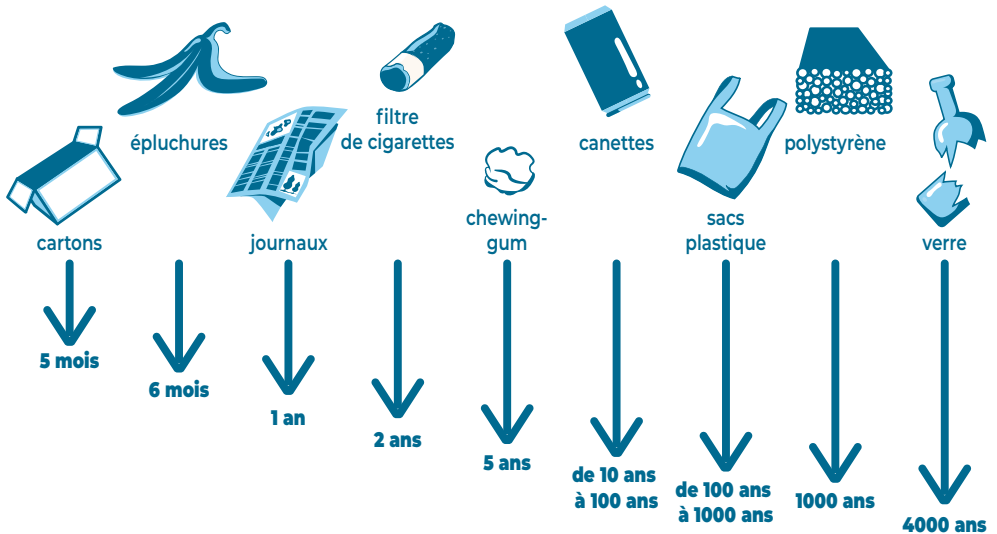

Arrêtons de jeter l'argent par les fenêtres !

EN CAS DE JETS D'ORDURES, COMMENT RÉAGIR ?

Prévenez votre gardien de la présence de déchets sur les abords extérieurs.

En cas de danger immédiat :

Prévenir la police municipale pour constater les infractions.

PENSEZ DÉVELOPPEMENT DURABLE !

Les jets de débris ont des conséquences dramatiques sur l'environnement et pas seulement à court terme.

Ces déchets, s'ils ne sont pas ramassés, mettent longtemps à disparaître.